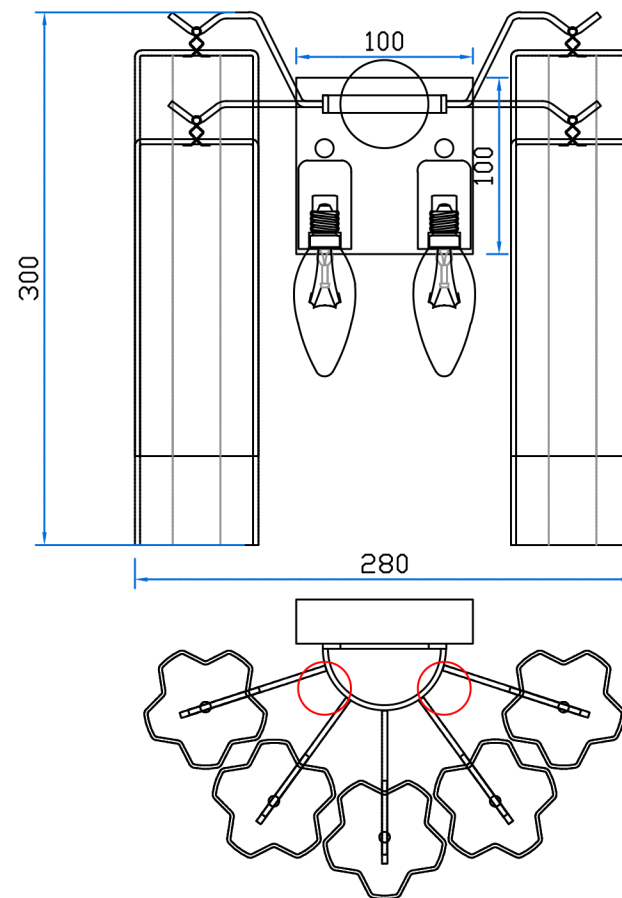

ИНСТРУКЦИЯ

07730

2 x E14 Max 40W

Collection: Neoclassic
Ceiling lamps
AC 220V 50-60Hz