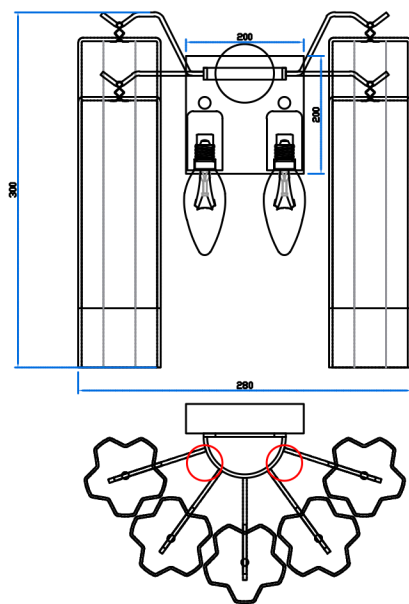

ИНСТРУКЦИЯ

07730

2 x E14 Max 40W

Collection: Neoclassic
Ceiling lamps
AC 220V 50-60Hz